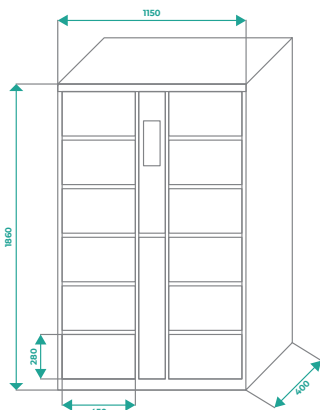

Casellario Smart 12 compartì con funzione di apertura automatica con codice di sicurezza e sistema per la ricarica di laptop e tablet

EB-CSLSMT12

Descrizione

Casellario SMART da 12 compartimenti, ognuno in grado di ospitare dispositivi multimediali e materiale didattico, pratico e funzionale, soprattutto in ambienti come scuole dove è necessario gestire un grande numero di dispositivi. Dotato di doppia combinazione, una per il singolo vano e una per i docenti per aprire tutti i vani, garantisce una maggiore sicurezza e protezione dei dispositivi mobili, evitando furti o danni accidentali.

E' possibile aggiungere fino a 3 armadi ausiliari per ampliare la capacità.*

Specifiche tecniche

| | |
|-----------------------------|--|
| Codice prodotto | EB-CSLSMT12 |
| Dimensioni | 1860x1150x 400 (AxLxP) mm |
| Dimensioni singolo comparto | 280x450x400 (AxLxP) mm |
| Spessore: | 0,6 mm |
| Tipo serratura | Codice digitale |
| Colore | Verde (porte), Grigio scuro (struttura) |
| Peso | 69 kg |
| Presca | Presca standard italiana |
| Lingua del sistema | Inglese |
| Tensione | 220V |
| Corrente di carico | 20A |
| Potenza di carico | 4400W |

Dettaglio del tastierino

Disegno tecnico

***EB-MDL12CSLSMT: Modulo aggiuntivo da 12 compartimenti per EB-CSLSMT12**

Mach Power® è un marchio registrato.
Tutti i diritti riservati. Le caratteristiche possono cambiare senza preavviso - Tutti i marchi sono registrati dai legittimi proprietari.